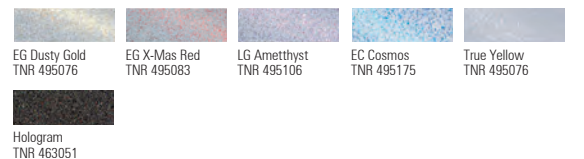

* Özel satış koşulları vardır. Lütfen satış temsilcinizle görüşünüz.

Devamı için yan sayfaya bakınız