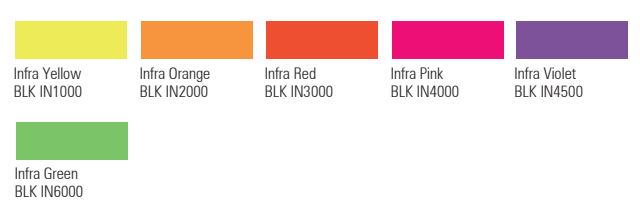

1

2

3

4

Ana Renkler			
No	Ürün Kodu	Renk Adı - Renk Kodu	Barkod
2	264399	True Yellow - BLK TR1000	4048500264399
	352201	50% True Yellow - BLK TR1010	4048500352201
	264382	True Magenta - BLK TR4000	4048500264382
	352218	50% True Magenta - BLK TR4010	4048500352218
	264375	True Cyan - BLK TR5000	4048500264375
	352225	50% True Cyan - BLK TR5010	4048500352225

Black Diğer Renkler Kartelası

Ana Renkler

True Yellow BLK TR1000 50% True Yellow BLK TR1010 True Magenta BLK TR4000 50% True Magenta BLK TR4010 True Cyan BLK TR5000

50% True Cyan
BLK TR5010

Efekt & Metalik Renkler

Goldchrome BLK GOLDCH. Copperchrome BLK COPPER Silverchrome BLK SILVER Outline Silver BLK OUT. SLV.

Güçlü Renkler

Power Yellow BLK P1000 Power Orange BLK P2000 Power Red BLK P3000 Power Pink BLK P4000 Power Violet BLK P4100

Power Blue BLK P5000 Power Green BLK P6000

Kızılötesi Renkler

Infra Yellow BLK IN1000 Infra Orange BLK IN2000 Infra Red BLK IN3000 Infra Pink BLK IN4000 Infra Violet BLK IN4500

Infra Green BLK IN6000

Efekt & Metalik Renkler			
No	Ürün Kodu	Renk Adı - Renk Kodu	Barkod
3	295607	Goldchrome - BLK GOLDCH.	4048500295607
	272073	Copperchrome - BLK COPPER	4048500272073
	264764	Silverchrome - BLK SILVER	4048500264764
	272080	Outline Silver - BLK OUT. SLV.	4048500272080