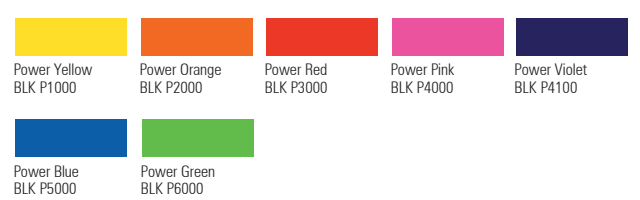

1

2

3

4

Ana Renkler			
No	Ürün Kodu	Renk Adı - Renk Kodu	Barkod
2	264399	True Yellow - BLK TR1000	4048500264399
	352201	50% True Yellow - BLK TR1010	4048500352201
	264382	True Magenta - BLK TR4000	4048500264382
	352218	50% True Magenta - BLK TR4010	4048500352218
	264375	True Cyan - BLK TR5000	4048500264375
	352225	50% True Cyan - BLK TR5010	4048500352225

Black Diğer Renkler Kartelası

Ana Renkler

True Yellow BLK TR1000 50% True Yellow BLK TR1010 True Magenta BLK TR4000 50% True Magenta BLK TR4010 True Cyan BLK TR5000

50% True Cyan
BLK TR5010

Efekt & Metalik Renkler

Goldchrome BLK GOLDCH. Copperchrome BLK COPPER Silverchrome BLK SILVER Outline Silver BLK OUT. SLV.

Güçlü Renkler

Power Yellow BLK P1000 Power Orange BLK P2000 Power Red BLK P3000 Power Pink BLK P4000 Power Violet BLK P4100

Power Blue BLK P5000 Power Green BLK P6000

Kızılötesi Renkler

Infra Yellow BLK IN1000 Infra Orange BLK IN2000 Infra Red BLK IN3000 Infra Pink BLK IN4000 Infra Violet BLK IN4500

Infra Green BLK IN6000

Efekt & Metalik Renkler			
No	Ürün Kodu	Renk Adı - Renk Kodu	Barkod
3	295607	Goldchrome - BLK GOLDCH.	4048500295607
	272073	Copperchrome - BLK COPPER	4048500272073
	264764	Silverchrome - BLK SILVER	4048500264764
	272080	Outline Silver - BLK OUT. SLV.	4048500272080