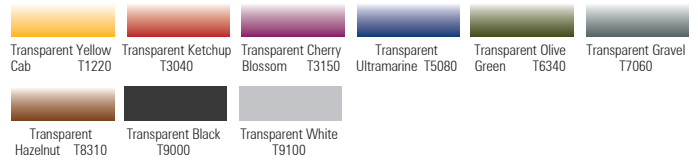

Ana Renkler

No	Ürün Kodu	Renk Adı - Renk Kodu	Barkod
4	285561	100% Yellow - P1000	4048500285561
	285578	100% Cyan - P2000	4048500285578
	285585	100% Magenta - P3000	4048500285585

Şeffaf Renkler

No	Ürün Kodu	Renk Adı - Renk Kodu	Barkod
5	419331	Transparent Yellow Cab - T1220	4048500419331
	419362	Transparent Ketchup - T3040	4048500419362
	419379	Transparent Cherry Blossom - T3150	4048500419379
	419393	Transparent Ultramarine - T5080	4048500419393
	419423	Transparent Olive Green - T6340	4048500419423
	419430	Transparent Gravel - T7060	4048500419430
	419461	Transparent Hazelnut - T8310	4048500419461
	285899	Transparent Black - T9000	4048500285899
	285905	Transparent White - T9100	4048500285905

Çarpıcı Renkler

Klasik Renkler

Efekt & Metalik Renkler

Ana Renkler

Şeffaf Renkler

Fosforlu Renkler

Fosforlu Renkler

No	Ürün Kodu	Renk Adı - Renk Kodu	Barkod
6	283819	Flash Yellow(Fluo) - F1000	4048500283819
	283826	Power Orange(Fluo) - F2000	4048500283826
	283833	Fire Red(Fluo) - F3000	4048500283833
	283840	Gleaming Pink(Fluo) - F4000	4048500283840
	283864	Flame Blue(Fluo) - F5000	4048500283864
	283888	Acid Green(Fluo) - F6000	4048500283888
	439537	Disco White(Fluo) F9100	4048500439537
	521409	Active Cyan (Fluo) F6200	4048500521409