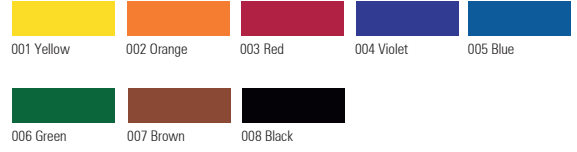

boyalar

Super Fast Acid Dye For Wool

Yün, tiftik, tüy ve daha fazlası gibi boyanması zor protein lifleri için sekiz güzel renk. Renkler, solmazlıkları ve yün liflerine olan afiniteleri için özel olarak seçilmiştir. Tipik asit boyaların aksine, Süper Hızlı Asit Boyalar önceden metalize edilir ("metal kompleksi boyalar" olarak da bilinir). Ön metalize boyalar diğer boyalardan daha hızlı etki eder ve maksimum yıkama ve ışık haslığına sahip oldukları kabul edilir.

No	Ürün Kodu	Ürün Açıklaması	Barkod	MSA
1	J-F-JWD3001	0,45kg Yellow	743772025863	1
	J-F-JWD3002	0,45kg Orange	743772025870	1
	J-F-JWD3003	0,45kg Red	743772025887	1
	J-F-JWD3004	0,45kg Violet	743772025894	1
	J-F-JWD3005	0,45kg Blue	743772025900	1
	J-F-JWD3006	0,45kg Green	743772025917	1
	J-F-JWD3007	0,45kg Brown	743772025924	1
	J-F-JWD3008	0,45kg Black	743772025931	1

1

İndigo

Eski indigo boyama sanatını, kullanıcı dostu bir formülasyonla ev boyacılarına getiriyor. Bir bitkiden elde edilen indigo boyası, kumaşları renklendirmek için kullanılan en eski boyalardan biridir ve bugün hala kotları renklendirmek için kullanılan boyadır. Bu doğal boya işlemi uzun zamandır dünyadaki birçok kültürde kullanılmaktadır. İndigo boyamanın benzersiz özellikleri, kumaş üzerinde harika dirençli desenler oluşturmayı kolaylaştırır.

No	Ürün Kodu	Ürün Açıklaması	MSA	Barkod
2	J-F-JAC1698	İndigo Rengi 22gr	1	743772024880
	J-F-JAC2698	İndigo Rengi 0,23kg	1	743772024897
	J-F-JAC3698	İndigo Rengi 0,45kg	1	743772024873

2

Tye Dye Kit