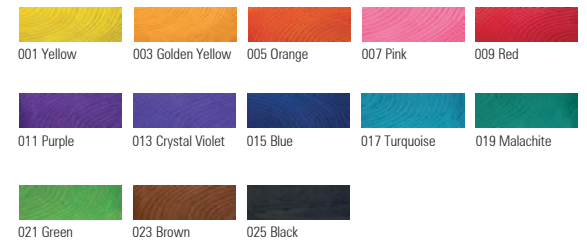

Textile Color

Profesyonel kalitede kumaş boyalarında sanatçının standardı olan Textile Color, kumaşı olabildiğince yumuşak bırakır ve yıkamaya son derece iyi dayanır. Esnek ve ekstrüde kumaşlar da dahil olmak üzere hem sentetik hem de doğal kumaşlarda ve ayrıca ahşap ve deri gibi diğer gözenekli ve yarı gözenekli yüzeylerde kalıcı ve solmaz Textile Color, tekrarlanan aşınma ve yıkamada bile asla kırılmaz, çatlamaz veya soyulma yapmaz. Şişeden direkt olarak uygulanan renk yarı saydam ve yoğundur. Şeffaflığı artırmak ve viskoziteyi azaltmak için bu orta gövdeli boyaya %25'e kadar su ekleyin veya boyanın kıvamını etkilemeden herhangi bir derecede şeffaflık elde etmek için #100 Renksiz Genişletici ile karıştırın. Pastel için #123 Beyaz ile karıştırın. Opak renkler için #220 Süper Opak Beyaz ile karıştırın veya Neopaque boyalar kullanın.

No	Ürün Kodu	Ürün Açıklaması	MSA
1	J-F-JAC1..	66 ml, 39 renk	1

Renk Kodu	Renk Adı	Barkod (66ml)
116	Apple Green	743772111603
122	Black	743772112204
120	Brown	743772112006
135	Brown Ochre	743772027836
131	Burnt Sienna	743772027799
134	Burnt Umber	743772027829
100	Colorless Extender	743772110002
117	Emerald Green	743772111702
155	Fluorescent Blue	743772115502
156	Fluorescent Green	743772115601
152	Fluorescent Orange	743772115205
153	Fluorescent Pink	743772115304
154	Fluorescent Red	743772115403
157	Fluorescent Violet	743772115700
151	Fluorescent Yellow	743772115106