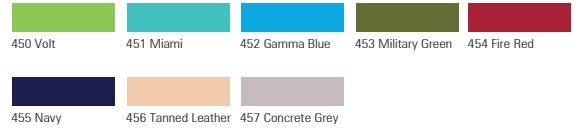

Neopaque—Sneaker Series Colors

Lumiere