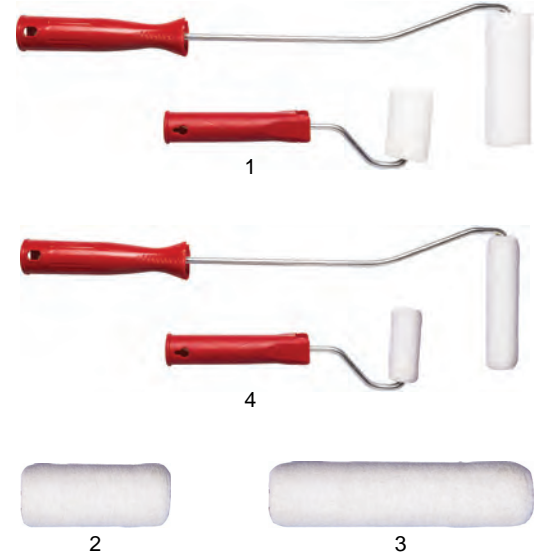

Studio Ahşap Paletler

5 mm MDFden yapılmıştır. Boyaları karıştırmak için kullanılır. El ile tutmak için ergonomik olarak tasarlanmıştır.

No	Ürün Kodu	Ürün Açıklaması	MSA	Barkod
4	F-9200.30	Oval, 30x40x0,5cm	12	8697430961715