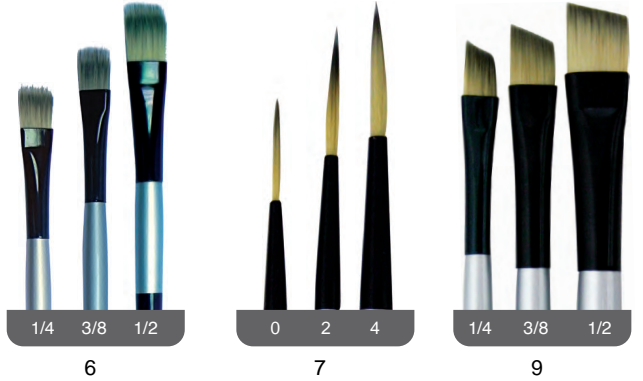

No	Ürün Kodu	Ürün Açıklaması	MSA	Barkod
Seri 910 - Sentetik Kıl, One-Stroke (Kısa Sap)				
1	F-6910.012	No: 1/2	6	8697430963054
	F-6910.034	No: 3/4	6	8697430963061
	F-6910.01	No: 1	3	8697430963078
Seri 920 - Sentetik Kıl, Gölgeleme (Kısa Sap)				
2	F-6920.02	No: 2	12	8697430963085
	F-6920.04	No: 4	12	8698517962861
	F-6920.06	No: 6	12	8697430963108
	F-6920.08	No: 8	12	8697430963115
	F-6920.10	No: 10	12	8697430963122
	F-6920.12	No: 12	12	8697430963139
	F-6920.16	No: 16	12	8697430963146
F-6920.20	No: 20	12	8697430963153	
Seri 925 - Sentetik Kıl, Geyik Ayağı (Kısa Sap)				
3	F-6925.018	No: 1/8	12	8697430978218
	F-6925.014	No: 1/4	12	8697430978225
	F-6925.038	No: 3/8	12	8697430978232
Seri 935 - Sentetik Kıl, Bıçak (Kısa Sap)				
4	F-6935.014	No: 1/4	12	8697430978249
	F-6935.038	No: 3/8	12	8697430978256
	F-6935.012	No: 1/2	12	8697430978263
SERİ 940 - Sentetik Kıl, Ayrıntı (Kısa Sap)				
5	F-6940.010	No: 10/0	12	8697430963160
	F-6940.050	No: 5/0	12	8697430963177
	F-6940.0	No: 0	12	8697430963184
Seri 945 - Sentetik Kıl, Tarak (Kısa Sap)				
6	F-6945.014	No: 1/4	12	8697430978270
	F-6945.038	No: 3/8	12	8697430978287
	F-6945.012	No: 1/2	12	8697430978294
Seri 950 - Sentetik Kıl, Yazı (Kısa Sap)				
7	F-6950.0	No: 0	12	8697430963191
	F-6950.02	No: 2	12	8697430963207
	F-6950.04	No: 4	12	8697430963214
Seri 955 - Sentetik Kıl, Kedi Dili (Kısa Sap)				
8	F-6955.02	No: 2	12	8697430978300
	F-6955.04	No: 4	12	8697430978317
	F-6955.06	No: 6	12	8697430978324
	F-6955.08	No: 8	12	8697430978331
	F-6955.10	No: 10	12	8697430978348
	F-6955.12	No: 12	12	8697430978355
Seri 960 - Sentetik Kıl, Kesik Yassı (Kısa Sap)				
9	F-6960.014	No: 1/4	12	8697430963221
	F-6960.038	No: 3/8	12	8697430963238
	F-6960.012	No: 1/2	12	8697430963245
Seri 965 - Sentetik Kıl, Ekstra Kısa Yassı (Kısa Sap)				
10	F-6965.02	No: 2	12	8697430978362
	F-6965.04	No: 4	12	8697430978379
	F-6965.06	No: 6	12	8697430978386
	F-6965.08	No: 8	12	8697430978393
	F-6965.10	No: 10	12	8697430978409
	F-6965.12	No: 12	12	8697430978416
Seri 970 - Sentetik Kıl, Yuvarlak (Kısa Sap)				
11	F-6970.0	No: 0	12	8697430963252
	F-6970.04	No: 4	12	8697430963269
	F-6970.08	No: 8	12	8697430963276
	F-6970.10	No: 10	12	8697430963283
	F-6970.12	No: 12	12	8697430963290
Seri 980 - Sentetik Kıl, Yalpaze (Kısa Sap)				
12	F-6980.02	No: 2	12	8697430963306
	F-6980.04	No: 4	12	8697430963313
	F-6980.06	No: 6	12	8697430963320