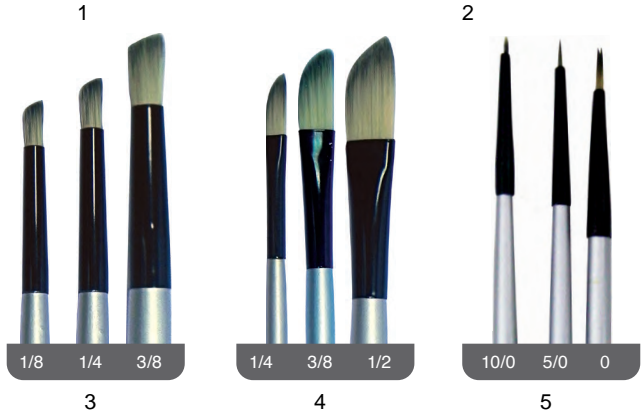

No	Ürün Kodu	Ürün Açıklaması	MSA	Barkod
Seri 910 - Sentetik Kıl, One-Stroke (Kısa Sap)				
1	F-6910.012	No: 1/2	6	8697430963054
	F-6910.034	No: 3/4	6	8697430963061
	F-6910.01	No: 1	3	8697430963078
Seri 920 - Sentetik Kıl, Gölgeleme (Kısa Sap)				
2	F-6920.02	No: 2	12	8697430963085
	F-6920.04	No: 4	12	8698517962861
	F-6920.06	No: 6	12	8697430963108
	F-6920.08	No: 8	12	8697430963115
	F-6920.10	No: 10	12	8697430963122
	F-6920.12	No: 12	12	8697430963139
	F-6920.16	No: 16	12	8697430963146
F-6920.20	No: 20	12	8697430963153	
Seri 925 - Sentetik Kıl, Geyik Ayağı (Kısa Sap)				
3	F-6925.018	No: 1/8	12	8697430978218
	F-6925.014	No: 1/4	12	8697430978225
	F-6925.038	No: 3/8	12	8697430978232
Seri 935 - Sentetik Kıl, Bıçak (Kısa Sap)				
4	F-6935.014	No: 1/4	12	8697430978249
	F-6935.038	No: 3/8	12	8697430978256
	F-6935.012	No: 1/2	12	8697430978263
SERİ 940 - Sentetik Kıl, Ayrıntı (Kısa Sap)				
5	F-6940.010	No: 10/0	12	8697430963160
	F-6940.050	No: 5/0	12	8697430963177
	F-6940.0	No: 0	12	8697430963184
Seri 945 - Sentetik Kıl, Tarak (Kısa Sap)				
6	F-6945.014	No: 1/4	12	8697430978270
	F-6945.038	No: 3/8	12	8697430978287
	F-6945.012	No: 1/2	12	8697430978294
Seri 950 - Sentetik Kıl, Yazı (Kısa Sap)				
7	F-6950.0	No: 0	12	8697430963191
	F-6950.02	No: 2	12	8697430963207
	F-6950.04	No: 4	12	8697430963214
Seri 955 - Sentetik Kıl, Kedi Dili (Kısa Sap)				
8	F-6955.02	No: 2	12	8697430978300
	F-6955.04	No: 4	12	8697430978317
	F-6955.06	No: 6	12	8697430978324
	F-6955.08	No: 8	12	8697430978331
	F-6955.10	No: 10	12	8697430978348
	F-6955.12	No: 12	12	8697430978355
Seri 960 - Sentetik Kıl, Kesik Yassı (Kısa Sap)				
9	F-6960.014	No: 1/4	12	8697430963221
	F-6960.038	No: 3/8	12	8697430963238
	F-6960.012	No: 1/2	12	8697430963245
Seri 965 - Sentetik Kıl, Ekstra Kısa Yassı (Kısa Sap)				
10	F-6965.02	No: 2	12	8697430978362
	F-6965.04	No: 4	12	8697430978379
	F-6965.06	No: 6	12	8697430978386
	F-6965.08	No: 8	12	8697430978393
	F-6965.10	No: 10	12	8697430978409
	F-6965.12	No: 12	12	8697430978416
Seri 970 - Sentetik Kıl, Yuvarlak (Kısa Sap)				
11	F-6970.0	No: 0	12	8697430963252
	F-6970.04	No: 4	12	8697430963269
	F-6970.08	No: 8	12	8697430963276
	F-6970.10	No: 10	12	8697430963283
	F-6970.12	No: 12	12	8697430963290
Seri 980 - Sentetik Kıl, Yalpaze (Kısa Sap)				
12	F-6980.02	No: 2	12	8697430963306
	F-6980.04	No: 4	12	8697430963313
	F-6980.06	No: 6	12	8697430963320