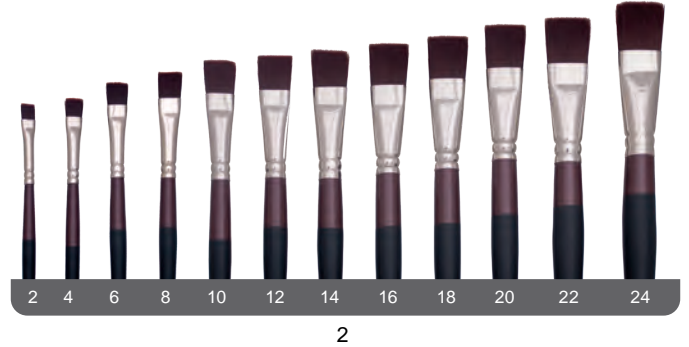

Academy Seri 278 Fırçalar

Yağlı ve akrilik boya kullanımı için geliştirilmiş olan seride, sentetik samur kıl tipi kullanılmıştır. Fırçalar dayanıklılık ve esneklik sunarlar, şekilleri bozulmaz ve boyanın yüzeye eşit olarak sürülebilmesini sağlarlar. Uzun olan sapları cilalı, yüksükleri eksizdir ve paslanmaz.

Senetik Kıl, Kısa Yassı, Uzun Sap				
No	Ürün Kodu	Ürün Açıklaması	MSA	Barkod
2	F-7278.02	No: 2	12	8698517958369
	F-7278.04	No: 4	12	8698517958376
	F-7278.06	No: 6	12	8698517958383
	F-7278.08	No: 8	12	8698517958390
	F-7278.10	No: 10	12	8698517958406
	F-7278.12	No: 12	12	8698517958413
	F-7278.14	No: 14	6	8698517958420
	F-7278.16	No: 16	6	8698517958437
	F-7278.18	No: 18	6	8698517958444
	F-7278.20	No: 20	6	8698517958451
	F-7278.22	No: 22	6	8698517958468
	F-7278.24	No: 24	6	8698517958475