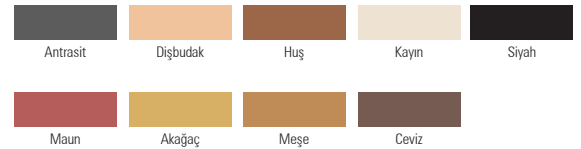

Mobilya Markörü, Kesik Uç: 2,0-5,0mm			
No	Ürün Kodu	Ürün Açıklaması	MSA
4	A-EK-95 ...	9 renk	12
5	A-EK-95.B1 ...	Blişterli, 7 renk	12

Renk Kodu	Renk Adı	Barkod (95)	Barkod (95.B1)
ANTRACHITE	Antrasit	4549441011238	
ASH	Dişbudak	4974052849497	4974052850738
B.BROWN	Huş	4974052849480	8698517976158
BEECH	Kayın	4974052849473	4974052850714
BLACK	Siyah	4974052849503	4974052850745
MAHOGANY	Maun	4974052827709	4974052827662
MAPLE	Akağaç	4974052827679	4974052827631
OAK	Meşe	4974052827693	4974052827655
WALNUT	Ceviz	4974052827686	4974052827648