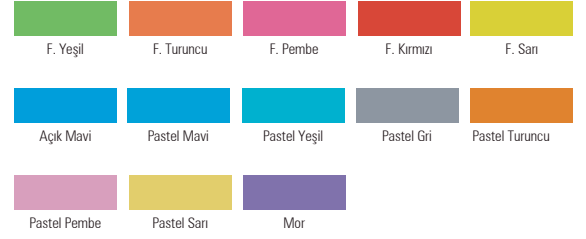

fosforlu kalemler

660 Highlighter

Klasik tip fosforlu kalem. Yassı ele kolay oturan gövdeye sahiptir. Parlak, canlı mürekkeplidir. Fotokopilerde düzgün kopya çıkarılabilir.

Kesik Uç: 1,0 - 4,0mm			
No	Ürün Kodu	Ürün Açıklaması	MSA
1	A-EK-660 ...	7 renk, Klasik	12
2	A-EK-660 ...	6 renk, Pastel	12
3	A-EK-660.4W	4 renk set, klasik	12
4	A-EK-660.6W1	6 renk set, pastel	12
5	A-AMM-660	Tezgahestü Standlı Set (134x165x280mm)	1
6	A-AMM-660.D	Tezgahestü Standlı Set (277x257x330mm)	1

Renk Kodu	Renk Adı	Barkod (660)
F.GREEN	F.Yeşil	4974052832222
F.ORANGE	F.Turuncu	4974052832239
F.PINK	F.Pembe	4974052832253
F.RED	F.Kırmızı	4974052832215
F.YELLOW	F.Sarı	4974052832246
L.BLUE	Açık Mavi	4974052832208
P.BLUE	Pastel Mavi	4549441014369
P.GREEN	Pastel Yeşil	4549441014352
P.GREY	Pastel Gri	4549441014376
P.ORANGE	Pastel Turuncu	4549441014338
P.PINK	Pastel Pembe	4549441014345
P.YELLOW	Pastel Sarı	4549441014321
PURPLE	Mor	4974052846403

Ürün Kodu	Ürün Açıklaması	Barkod (Set)
A-EK-660.4W	İçerik: 4 renk kalem	4974052832642
A-EK-660.6W1	İçerik: 6 renk kalem	4549441014505
A-AMM-660	İçerik: 36 adet (5 renk x6 adet, 2 renk x 3 adet)	14974052832694
A-AMM-660.D	İçerik: 108 adet (13 renk x12adet , 4'lü set x 6 adet, 6'lü set x 3 adet)	14549441014472