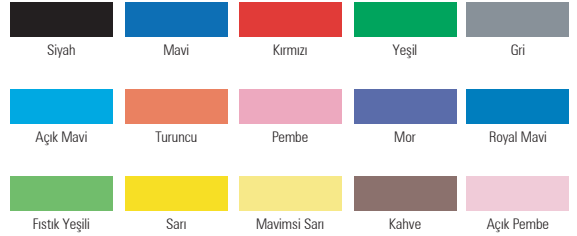

permanent markörler

041T Twin Marker

1

Çift uçlu Permanent asetat/CD/DVD Kalem. Ortak mürekkep rezervuarı sayesinde bir ucu diğerinden önce bitmez. Aynı gövdede iki farklı uç. Yazı genişliği : 1,0 mm / 0,4 mm

Çift Uçlu (0,4mm ve 1,0mm), Ortak Mürekkep Haznesi			
No	Ürün Kodu	Ürün Açıklaması	MSA
1	A-EK-041T...	8 renk	12
2	A-EK-041T.B1...	Blisterli, 2 renk	12

Renk Kodu	Renk Adı	Barkod (041T)	Barkod (041T.B1)
BLACK	Siyah	4974052807404	-
BLUE	Mavi	4974052807411	8698517949077
RED	Kırmızı	4974052807428	8698517949060
GREEN	Yeşil	4974052807435	-
YELLOW	Sarı	4974052807473	-
ORANGE	Turuncu	4974052807459	-
PURPLE	Mor	4974052807466	-
BROWN	Kahverengi	4974052807442	-

2

Supreme Permanent

3

Tek kullanımlık ergonomik gövde permanent markör. Akrilik fiber dayanıklı uçludur. Suya solmaya dayanıklı mürekkeplidir. Anında kurur. Yuvarlak uçludur. Plastik gövdelidir.

Plastik Gövdeli, Yuvarlak Uç: 1,0mm			
No	Ürün Kodu	Ürün Açıklaması	MSA
3	A-EPF-700...	15 renk	12
4	A-EPF-700.S7	7'li set	1

Renk Kodu	Renk Adı	Barkod
BLACK	Siyah	4974052865671
BLUE	Mavi	4974052865688
RED	Kırmızı	4974052865695
GREEN	Yeşil	4974052865701
GREY	Gri	4974052865763
L.BLUE	Açık Mavi	4974052865756
ORANGE	Turuncu	4974052865732
PINK	Pembe	4974052865718
PURPLE	Mor	4974052865725
R.BLUE	Royal Mavi	4974052865770
Y.GREEN	Fıstık Yeşili	4974052865749
YELLOW	Sarı	4974052865787
B.YELLOW	Mavimsi Sarı	4549441005862
BROWN	Kahve	4974052866395
L.PINK	Açık Pembe	4549441005855

Ürün Kodu	Ürün Açıklaması	Barkod (Set)
A-EPF-700.S7	İçerik: 7 adet	8698517971023

4

5