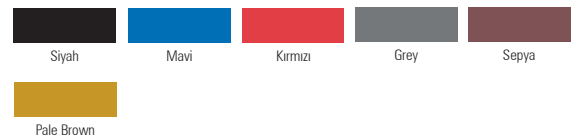

Devamı için arka sayfaya bakınız

Devamı için arka sayfaya bakınız