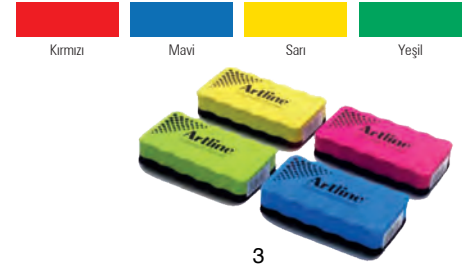

beyaz tahta kalem ve aksesuarları

Doldurulabilir Markörler İçin Yedek Mürekkep

Beyaz tahta kalem mürekkebi. Canlı ve doygun renklere sahip mürekkeptir. İki boy ve şişe tipinde sunulur.
ESK-50A: 20ml cam şişe ile 2ml doluyla yaklaşık 30 kez kalem doldurulabilir. Şırınga ile doluludur.
ESK-50A-60: 60ml plastik şişe ile 2ml doluyla yaklaşık 30 kez kalem doldurulabilir. Şişeden emzikli doluludur.

No	Ürün Kodu	Ürün Açıklaması	MSA
1	A-ESK-50A ...	20ml şişe, 3 renk	12
2	A-ESK-50A-60 ...	60ml şişe, 3 renk	12

Renk Kodu	Renk Adı	Barkod (20ml)	Barkod (60ml)
BLACK	Siyah	4974052811425	4974052857416
BLUE	Mavi	4974052811463	4974052857423
RED	Kırmızı	4974052811449	4974052857430

Beyaz Tahta Silgisi

Miknatıslı beyaz tahta silgisi. Sildiği yüzeyden yapışır. Ergonomik tutuşa sahiptir. Özel keçe yüzeyi dayanıklıdır.

No	Ürün Kodu	Ürün Açıklaması	MSA	Barkod	Fiyat
3	A-ERT-MM RED	Kırmızı	24	4974052834011	113,70 TL
	A-ERT-MM BLUE	Mavi	24	4974052828928	113,70 TL
	A-ERT-MM YELLOW	Sarı	24	4974052834035	113,70 TL
	A-ERT-MM GREEN	Yeşil	24	4974052834028	113,70 TL

boyama markörleri

900 Serisi

Her yüzey için metalik renk boya kalem. Cam, plastik, metal, kauçuk, kereste, lastik gibi her yüzeyde kullanılabilen boya kalemidir. Altın ve gümüş pigmentleri açısından zengindir. Etkileyici bir metalik etki yaratır. Suya solmaya dayanıklı mürekkeptir. Hızlı kurur. Kurduğunda hafif kabarıklık bırakır. Uzun süre rengi keskin tonda kalır. Koyu veya şeffaf yüzeyde bile tam opaklığını korur. Değişebilir dayanıklı akrilik fiber uçludur. 4 tip uçludur. 2,3mm/1,2mm/0,8mm/2,5mm kesik uç