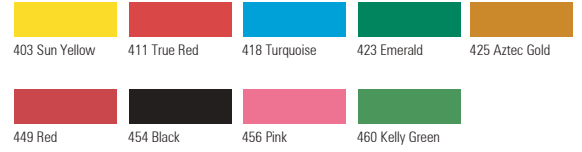

002 Sunbright Yellow	003 Tangerine	005 Calabaza Orange	007 Santa Fe Red	009 Chili Pepper
011 Señorita Magenta	013 Passion Purple	015 Sangria	017 Sapphire Blue	019 Baja Blue
021 Lime Green	023 Rainforest Green	025 Burro Brown	027 Havana Brown	029 Shadow Grey
030 Blanco Blanco	031 Mantilla Black	032 Rich Gold	033 Silver	034 Copper
035 Brass	036 Pearl			

Tüm Jacquard ürünlerinde özel satış koşulları vardır. Lütfen satış temsilcinizle görüşünüz.

boyalar

Toz Kumaş Boyaları / iDye

Düz, tek tip renkleri boyamak hiç bu kadar kolay olmamıştı! iDye çözülebilir bir paket içinde gelir, bu nedenle işlenecek dağınık tozlar asla yoktur: paketi boya banyosunda çözün veya çamaşır makinesine bırakın, ardından kumaşı ekleyin. Herhangi bir doğal kumaş üzerinde parlak renkler üreten bir sıcak su boyası olan iDye, ocakta veya çamaşır makinesinde en sıcak devirde kullanılabilir. Aşırı boyama teknikleri ve solmuş giysileri canlandırmak için harika!

No	Ürün Kodu	Ürün Açıklaması	MSA
	J-F-JID1...	iDye Direct 14gr	6
1	J-F-JID1...	iDye Poly 14gr	6

Ürün Kodu	Ürün Açıklaması	Barkod (Direct)	Barkod (Poly)
403	Sun Yellow	743772022596	
411	True Red	743772022671	
418	Turquoise	743772022749	
423	Emerald	743772022794	
425	Aztec Gold	743772022817	
449	Red		743772022909
454	Black		743772022954
456	Pink		7437720227669
460	Kelly Green		7437720227706