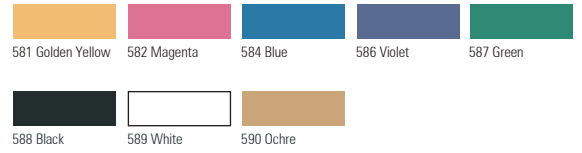

Opak Akrilik Boya / Neopaque

Neopaque, Lumiere ile birçok özelliği paylaşır ancak metalik yerine geleneksel pigmentlerle formüle edilmiştir. Siyah kumaşlar için Textile Color'ın harika bir arkadaşı olan bu süper opak boyalar, neredeyse her karanlık zeminde maksimum koruma sağlar. Kumaş üzerinde olağanüstü yıkamaya dayanıklı olan Neopaque, deri, vinil, kanvas, taş, plastik ve kauçuk gibi çok çeşitli diğer yüzeylerde de kalıcıdır. Profesyonel ayakkabı boyacıları, üstün dayanıklılığı ve geleneksel olmayan yüzeylere yapışması için Neopaque'a güvenir; sürekli aşınmada bile çatlama, soyulma veya parçalanma yapmaz. Güzel sanatlar, tekstil, deri ve daha fazlası için harika olan Neopaque, kapsama alanı, çok yönlülük ve performans açısından eşsizdir.

No	Ürün Kodu	Ürün Açıklaması	MSA
	J-F-JAC1...	Neopaque Acrylic Paint 66 ml	3
1	J-F-JAC5800	Neopaque Acrylic Paint Set (8'li)	1

Renk Kodu	Renk Adı	Barkod (66ml)
451	Miami	743772031666
452	Gamma Blue	743772031673
455	Navy	743772031703

Ürün Kodu	Ürün Açıklaması	Barkod (Set)
J-F-JAC5800	Neopaque Acrylic Paint Set (581 Golden Yellow, 582 Magenta, 584 Blue, 586 Violet, 587 Green, 588 Black, 589 White, 590 Ochre)	743772580003