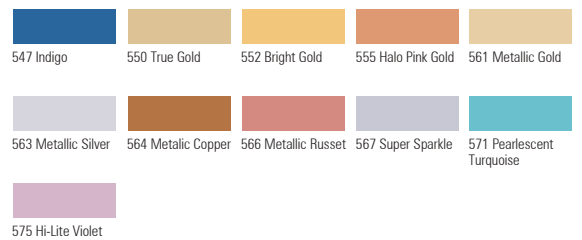

Lumiere Akrilik Boya

Mevcut en çok yönlü ve geniş çeşitlilikteki metalik ve sedefli akrilik çeşitleri olan bu çarpıcı hafif gövdeli boyalar, pürüzsüzce sürülür ve kalıcı olarak formüle edilmiştir. Güzel sanatlar, el sanatları, ev dekorasyonu veya tekstil uygulamaları için metalik veya sedefli bir efekt istendiğinde Lumiere boyalarını kullanın. Kumaş, deri, vinil veya kauçuk gibi esnek yüzeylerde bile çatlamaz, soyulmaz veya parçalanmazlar. Dokunması yumuşak ve kumaş üzerinde yıkamaya dayanıklı olan Lumiere boyaları, seramik ve metal gibi gözeneksiz yüzeylerde bile benzersiz yapışkanlık özellikleri sergiler. Lumiere renkleri solmaz ve hava koşullarına dayanıklıdır ve yüksek pigmentasyonları, karanlık zeminlerde bile mükemmel kapaticılık sağlar.

Ürün Kodu	Ürün Açıklaması	MSA
J-F-JAC1...	Lumiere Acrylic Paint 66 ml	3

Renk Kodu	Renk Adı	Barkod (66ml)
547	Indigo 547	743772154709
550	True Gold 550	743772155003
552	Bright Gold 552	743772155201
555	Halo Pink Gold 555	743772155508
561	Metallic Gold 561	743772156109
563	Metallic Silver 563	743772156307
564	Metalic Copper 564	743772156406
566	Metallic Russet 566	743772156604
567	Super Sparkle 567	743772156703
571	Pearlescent Turquoise 571	743772157106
575	Hi-Lite Violet 575	743772157502