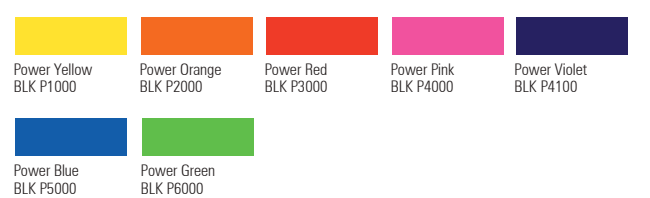

Black Diğer Renkler Kartelası

Ana Renkler

True Yellow
BLK TR1000

50% True Yellow
BLK TR1010

True Magenta
BLK TR4000

50% True Magenta
BLK TR4010

True Cyan
BLK TR5000

50% True Cyan
BLK TR5010

Efekt & Metalik Renkler

Goldchrome
BLK GOLDCH.

Copperchrome
BLK COPPER

Silverchrome
BLK SILVER

Outline Silver
BLK OUT. SLV.

Güçlü Renkler

Power Yellow
BLK P1000

Power Orange
BLK P2000

Power Red
BLK P3000

Power Pink
BLK P4000

Power Violet
BLK P4100

Power Blue
BLK P5000

Power Green
BLK P6000

Kızılötesi Renkler

Infra Yellow
BLK IN1000

Infra Orange
BLK IN2000

Infra Red
BLK IN3000

Infra Pink
BLK IN4000

Infra Violet
BLK IN4500

Infra Green
BLK IN6000

Efekt & Metalik Renkler

No	Ürün Kodu	Renk Adı - Renk Kodu	Barkod
3	295607	Goldchrome - BLK GOLDCH.	4048500295607
3	272073	Copperchrome - BLK COPPER	4048500272073
3	264764	Silverchrome - BLK SILVER	4048500264764
3	272080	Outline Silver - BLK OUT. SLV.	4048500272080