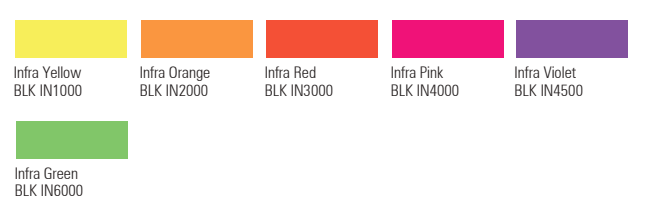

Black Diğer Renkler Kartelası

Ana Renkler

True Yellow
BLK TR1000

50% True Yellow
BLK TR1010

True Magenta
BLK TR4000

50% True Magenta
BLK TR4010

True Cyan
BLK TR5000

50% True Cyan
BLK TR5010

Efekt & Metalik Renkler

Goldchrome
BLK GOLDCH.

Copperchrome
BLK COPPER

Silverchrome
BLK SILVER

Outline Silver
BLK OUT. SLV.

Güçlü Renkler

Power Yellow
BLK P1000

Power Orange
BLK P2000

Power Red
BLK P3000

Power Pink
BLK P4000

Power Violet
BLK P4100

Power Blue
BLK P5000

Power Green
BLK P6000

Kızılötesi Renkler

Infra Yellow
BLK IN1000

Infra Orange
BLK IN2000

Infra Red
BLK IN3000

Infra Pink
BLK IN4000

Infra Violet
BLK IN4500

Infra Green
BLK IN6000

Efekt & Metalik Renkler

No	Ürün Kodu	Renk Adı - Renk Kodu	Barkod
3	295607	Goldchrome - BLK GOLDCH.	4048500295607
3	272073	Copperchrome - BLK COPPER	4048500272073
3	264764	Silverchrome - BLK SILVER	4048500264764
3	272080	Outline Silver - BLK OUT. SLV.	4048500272080