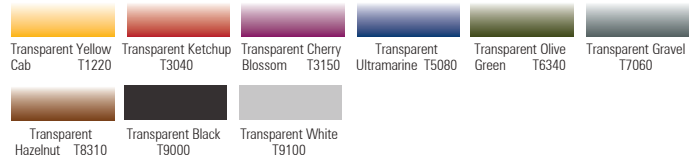

Ana Renkler			
No	Ürün Kodu	Renk Adı - Renk Kodu	Barkod
4	285561	100% Yellow - P1000	4048500285561
	285578	100% Cyan - P2000	4048500285578
	285585	100% Magenta - P3000	4048500285585

Şeffaf Renkler			
No	Ürün Kodu	Renk Adı - Renk Kodu	Barkod
5	419331	Transparent Yellow Cab - T1220	4048500419331
	419362	Transparent Ketchup - T3040	4048500419362
	419379	Transparent Cherry Blossom - T3150	4048500419379
	419393	Transparent Ultramarine - T5080	4048500419393
	419423	Transparent Olive Green - T6340	4048500419423
	419430	Transparent Gravel - T7060	4048500419430
	419447	Transparent Sahara Beige - T8020	4048500419447
	419461	Transparent Hazelnut - T8310	4048500419461
	285899	Transparent Black - T9000	4048500285899
	285905	Transparent White - T9100	4048500285905

Çarpıcı Renkler

Klasik Renkler

Efekt & Metalik Renkler

Ana Renkler

Şeffaf Renkler

Fosforlu Renkler

Fosforlu Renkler			
No	Ürün Kodu	Renk Adı - Renk Kodu	Barkod
6	283819	Flash Yellow(Fluo) - F1000	4048500283819
	283826	Power Orange(Fluo) - F2000	4048500283826
	283833	Fire Red(Fluo) - F3000	4048500283833
	283840	Gleaming Pink(Fluo) - F4000	4048500283840
	283864	Flame Blue(Fluo) - F5000	4048500283864
	283888	Acid Green(Fluo) - F6000	4048500283888
	439537	Disco White(Fluo) F9100	4048500439537