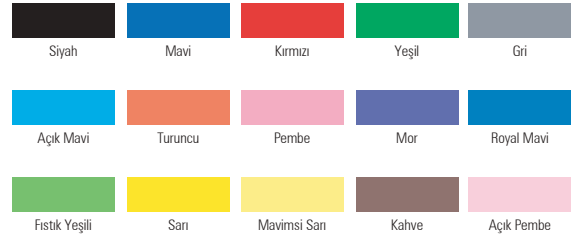

permanent markörler

041T Twin Marker

1

Çift Uçlu Permanent asetat/CD/DVD Kalem. Ortak mürekkep rezervuarı sayesinde bir ucu diğerinden önce bitmez. Aynı gövdede iki farklı uç. Yazı genişliği : 1,0 mm / 0,4 mm

Çift Uçlu (0,4mm ve 1,0mm), Ortak Mürekkep Haznesi			
No	Ürün Kodu	Ürün Açıklaması	MSA
1	A-EK-041T...	8 renk	12
2	A-EK-041T.B1...	Blisterli, 2 renk	12

Renk Kodu	Renk Adı	Barkod (041T)	Barkod (041T.B1)
BLACK	Siyah	4974052807404	-
BLUE	Mavi	4974052807411	8698517949077
RED	Kırmızı	4974052807428	8698517949060
GREEN	Yeşil	4974052807435	-
YELLOW	Sarı	4974052807473	-
ORANGE	Turuncu	4974052807459	-
PURPLE	Mor	4974052807466	-
BROWN	Kahverengi	4974052807442	-

2

Supreme Permanent

3

Tek kullanımlık ergonomik gövde permanent markör. Akrilik fiber dayanıklı uçludur. Suya solmaya dayanıklı mürekkeplidir. Anında kurur. Yuvarlak uçludur. Plastik gövdelidir.

Plastik Gövdeli, Yuvarlak Uç: 1,0mm			
No	Ürün Kodu	Ürün Açıklaması	MSA
3	A-EPF-700...	15 renk	12
4	A-EPF-700.S7	7'li set	1
5	A-AMM-EPF700.D	Tezgahüstü Standlı Set (150x280x180mm)	1

Renk Kodu	Renk Adı	Barkod
BLACK	Siyah	4974052865671
BLUE	Mavi	4974052865688
RED	Kırmızı	4974052865695
GREEN	Yeşil	4974052865701
GREY	Gri	4974052865763
L.BLUE	Açık Mavi	4974052865756
ORANGE	Turuncu	4974052865732
PINK	Pembe	4974052865718
PURPLE	Mor	4974052865725
R.BLUE	Royal Mavi	4974052865770
Y.GREEN	Fıstık Yeşili	4974052865749
YELLOW	Sarı	4974052865787
B.YELLOW	Mavimsi Sarı	4549441005862
BROWN	Kahve	4974052866395
L.PINK	Açık Pembe	4549441005855

Ürün Kodu	Ürün Açıklaması	Barkod (Set)
A-EPF-700.S7	İçerik: 7 adet	8698517971023
A-AMM-EPF700.D	İçerik: 90 adet (6 x 15 renk)	14549441011471

4

5