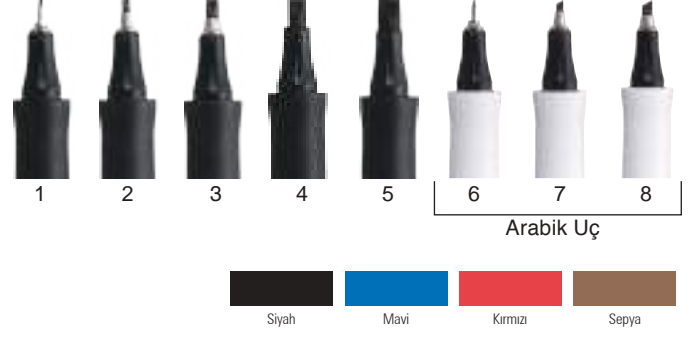

Uç: 5,0mm			
No	Ürün Kodu	Ürün Açıklaması	MSA
1	A-EPF-241 ...	Uç: 1,0mm, 4 renk	12
2	A-EPF-242 ...	Uç: 2,0mm, 4 renk	12
3	A-EPF-243 ...	Uç: 3,0mm, 4 renk	12
4	A-EPF-244 ...	Uç: 4,0mm, 4 renk	12
5	A-EPF-245 ...	Uç: 5,0mm, 4 renk	12
6	A-EPF-241.AB ...	Arabik Uç: 1,0mm, 3 renk	12
7	A-EPF-242.AB ...	Arabik Uç: 2,0mm, 3 renk	12
8	A-EPF-243.AB ...	Arabik Uç: 3,0mm, 3 renk	12
9	A-EPF-240.S7	7'li set	1
10	A-AMM-EPF240.6D	Tezgahüstü Standlı Set (150x280x180cm)	1

Renk Kodu	Renk Adı	Barkod (241)	Barkod (242)	Barkod (243)	Barkod (244)	Barkod (245)
BLACK	Siyah	4549441006913	4549441006951	4549441006999	4549441007033	4549441007071
BLUE	Mavi	4549441006920	4549441006968	4549441007002	4549441007040	4549441007088
RED	Kırmızı	4549441006927	4549441006975	4549441007019	4549441007057	4549441007095
SEPIA	Sepya	4549441006944	4549441006982	4549441007026	4549441007064	4549441007101
AB BLACK	Siyah	4549441007118	4549441006951	4549441006999		
AB BLUE	Mavi	4549441007125	4549441007156	4549441007187		
AB RED	Kırmızı	4549441007132	4549441007163	4549441007019		

Ürün Kodu	Ürün Açıklaması	Barkod (Set)
A-EPF-240.S7	İçerik: 7 renk kalem	8698517971306
A-AMM-EPF240.6D	İçerik: 80 adet (5 derece x 16 adet / her derecede siyah)	
8, mavix4, kırmızix2, sepia x 2)	14549441007498