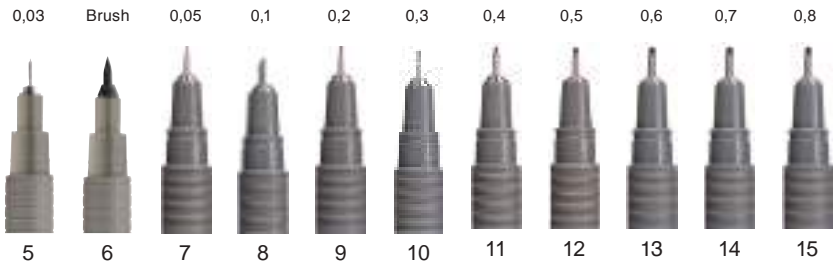

Devamı için arka sayfaya bakınız