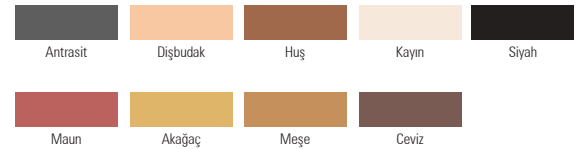

Mobilya Markörü, Kesik Uç: 2,0-5,0mm

No	Ürün Kodu	Ürün Açıklaması	MSA
4	A-EK-95 ...	9 renk	12
5	A-EK-95.B1 ...	Blisterli, 7 renk	12

Renk Kodu	Renk Adı	Barkod (95)	Barkod (95.B1)
ANTRACHITE	Antrasit	4549441011238	
ASH	Dişbudak	4974052849497	4974052850738
B.BROWN	Huş	4974052849480	8698517976158
BEECH	Kayın	4974052849473	4974052850714
BLACK	Siyah	4974052849503	4974052850745
MAHOGANY	Maun	4974052827709	4974052827662
MAPLE	Akağaç	4974052827679	4974052827631
OAK	Meşe	4974052827693	4974052827655
WALNUT	Ceviz	4974052827686	4974052827648