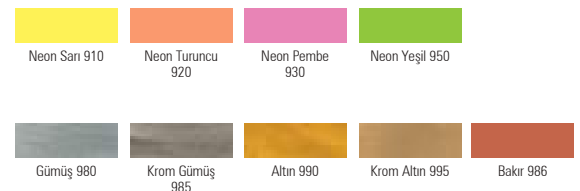

No	Ürün Kodu	Ürün Açıklaması	MSA
1	Y-400-...	400ml, 28 renk	12
	Y-400-...	400ml, 3 metalik renk	12
	Y-400-...	400ml, 2 krom renk	12
	Y-400-...	400ml, 4 neon renk	12
	Y-400-...	400ml, 2 mat renk	12

Renk Kodu	Renk Adı	Barkod
030	Krem	8698517945314
060	Beyaz	8698517945062
130	Açık Sarı	8698517945147
150	Sarı	8698517945154
160	Güneş Sarı	8698517945130
250	Turuncu	8698517945123
315	Bebek Pembe	8698517945222
325	Fuşya	8698517945215
330	Scarlet	8698517945161
335	Şeker Pembe	8698517945178
340	Kırmızı	8698517945307
420	Lila	8698517945192
431	Bebek Mavi	8698517945246
435	Kızıl Mor	8698517945185
436	Mor	8698517945208
445	Ultramarin	8698517945253
450	Mavi	8698517945321
470	Lacivert	8698517945239
525	Limon Yeşili	8698517945291
530	Elma Yeşili	8698517945284
560	Yeşil	8698517945277
570	Turkuaz	8698517945260
610	Ten Rengi	8698517945116
630	Açık Kahve	8698517945109
650	Kahve	8698517945093
730	Açık Gri	8698517945086
760	Koyu Gri	8698517945079
790	Siyah	8698517945055

Renk Kodu	Renk Adı (Metalik)	Barkod
980	Gümüş	8698517945383
986	Bakır	8698517965053
990	Altın	8698517945376

Renk Kodu	Renk Adı (Krom)	Barkod
985	Krom Gümüş	8698517945406
995	Krom Altın	8698517945390

Renk Kodu	Renk Adı (Neon)	Barkod
910	Neon Sarı	8698517945345
920	Neon Turuncu	8698517945352
930	Neon Pembe	8698517945369
950	Neon Yeşil	8698517945338

Renk Kodu	Renk Adı (MAT)	Barkod
M790	Mat Siyah	8698517976431
M060	Mat Beyaz	8698517976424